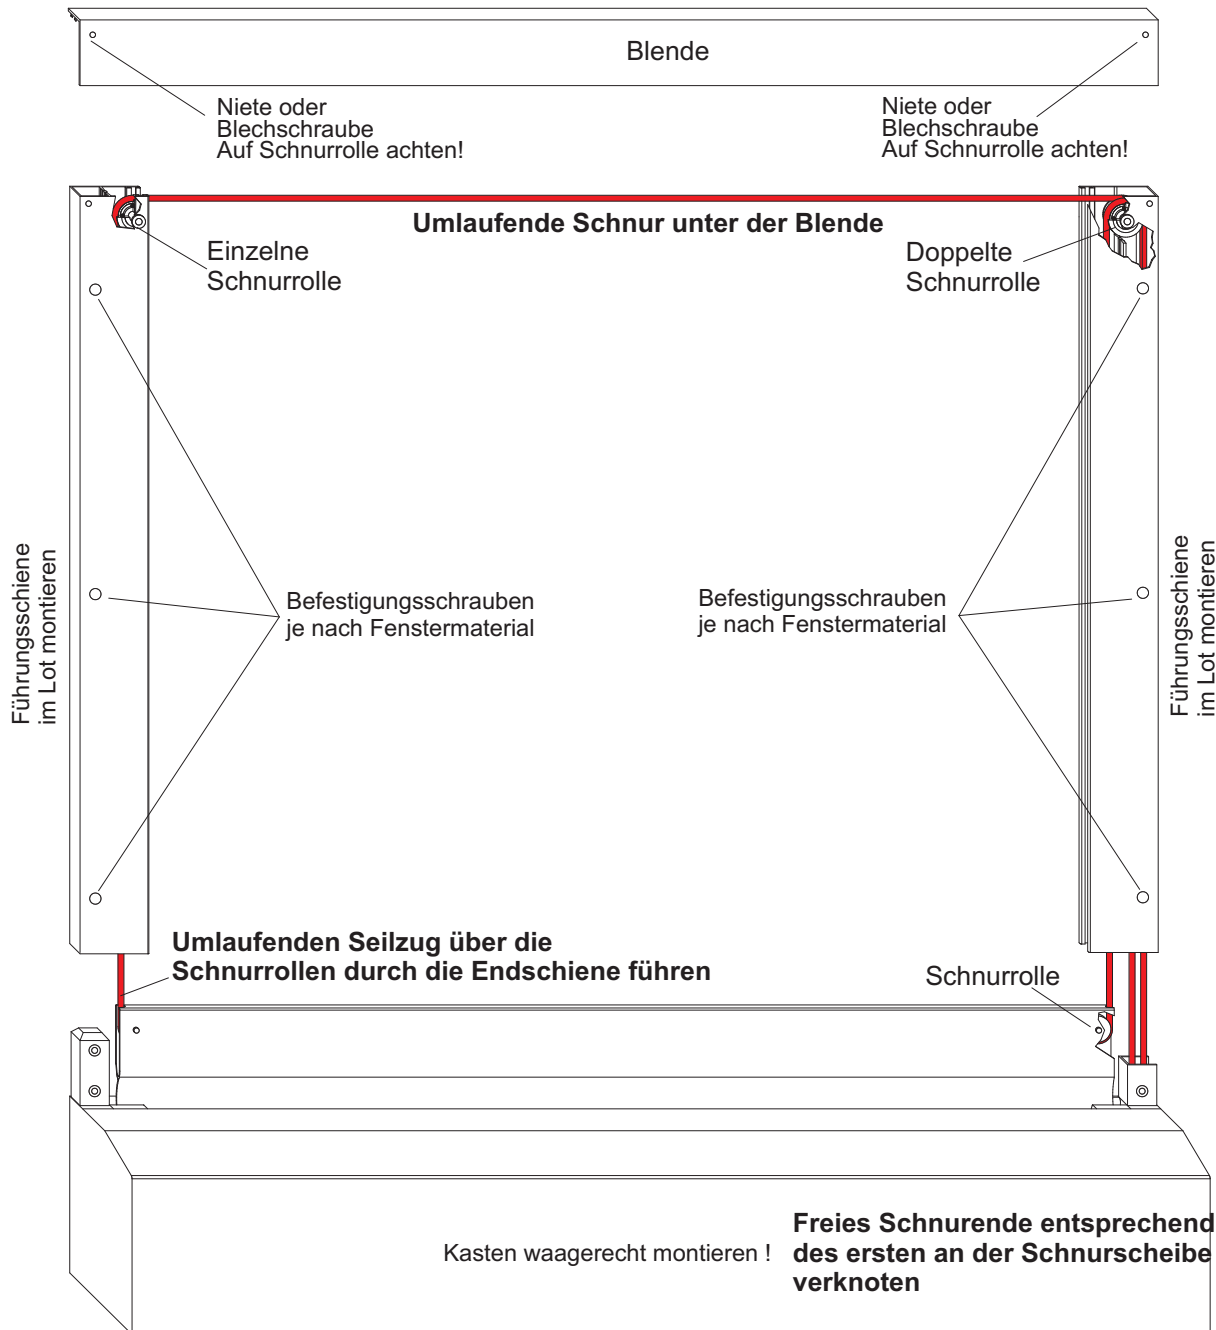

Typ DG & DGU Seilführung

Achtung:

Die Montage von Wiga Star Rollläden darf nur an regendicht fertiggestellten Fassaden erfolgen!.

Doppel-
Rolle

einfache
Rolle